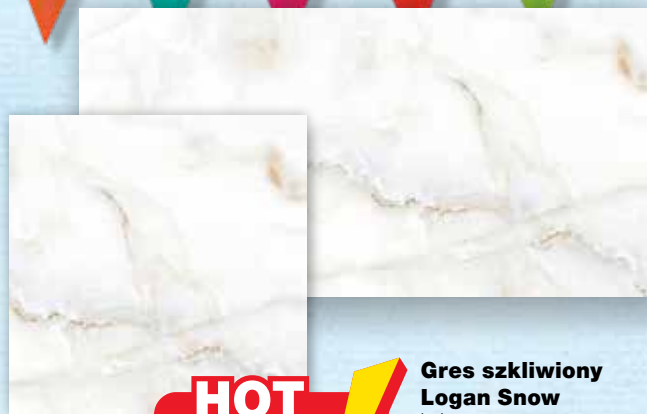

HOT CENA

od **79,99/m²**

Gres szkliony Logan Snow

kolor: szary
kl. ścieralności: III
wym. 60 x 60 x 0,7 cm - 79,99/m²,
op. 1,44 m²/115,19 zł
wym. 60 x 120 x 0,7 cm - 89,99 zł/m²,
op. 1,44 m²/129,59 zł

cersanit